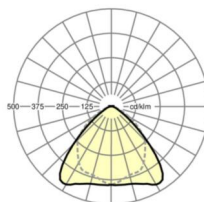

параметры

номер заказа	19517004130
код EAN	4020863428380
номер таможенного тарифа	94051190
Знак прохождения контроля	IP 64, класс защиты I, ENEC10 VDE, F, D, HACCP DIN10500/Food/IFS-пригодность для применения/BRC, Indoor, CE
Степень ударопрочности IK	IK03 (-20°C bis 25°C)
Температура окружающей среды	ta -20°C в 25°C
Гарантийный срок	5 лет
Государственные программы поддержки	BEG - государственные субсидии для энергосберегающих зданий (действительна только для Германии)

электротехника

Балласт	Электронный драйвер (1 штука)
Мощность системы	88W
сетевое напряжение	230V/50Hz
автоматический предохранитель (пусковой ток)	12 штук/B10, 19 штук/B16, 20 штук/C10, 32 штук/C16
класс энергосбережения/Источник света	C

Оптика

Оснастка	LED, цветопередача/оттенок света CRI ≥ 80 / 3000K
Допуск для координаты цветности (MacAdam)	3SDCM
Номинальный световой поток	13251lm
Срок службы LED	50000h L80/B10 (Tq 25°C), 70000h L80/B50 (Tq 25°C)
светоотдача светильников	151lm/W
Угол излучения	95° (C0) / 95° (C90)
UGR поп./вдоль	24.4 / 25.8

DEEP-LINK

<https://www.regiolum.de/ru/article/19517004130>

Ссылка	LED 14000lm 830
ηLB	100 %
Φ ↓/↑	98 % / 2 %
UGR поп./вдоль	24.4 / 25.8